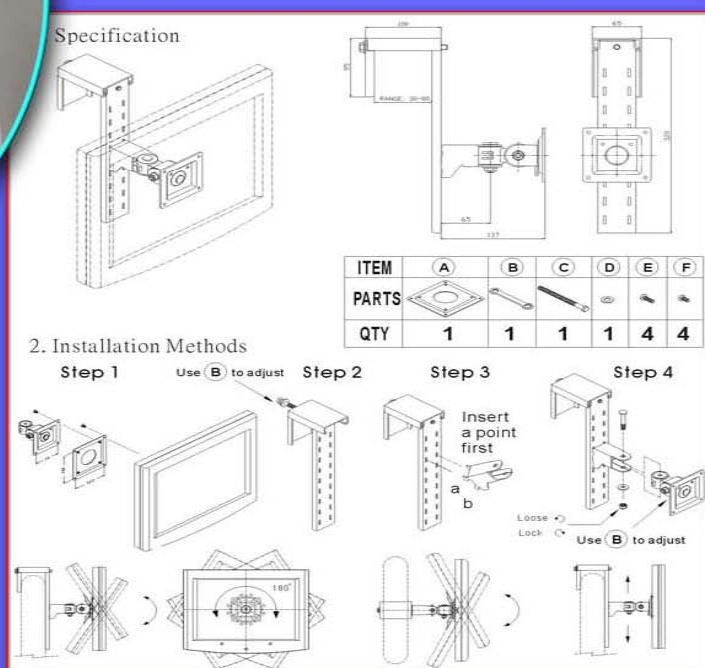

FC8888SP

◎液晶螢幕短型旋轉手臂-隔板型。

◎符合VESA標準規格 75x75，100x100mm。

◎最大上下螢幕移動高度 30cm，可調隔板厚度 3~8cm。

◎承載 15 公斤，淨重僅 1.2 公斤。

◎離壁僅 13cm，壁掛外觀尺寸 32x6.5cm，節省工作空間。

◎上下左右各旋轉 90，螢幕自轉 270。

◎12~25 吋螢幕皆可適用，無段停留。