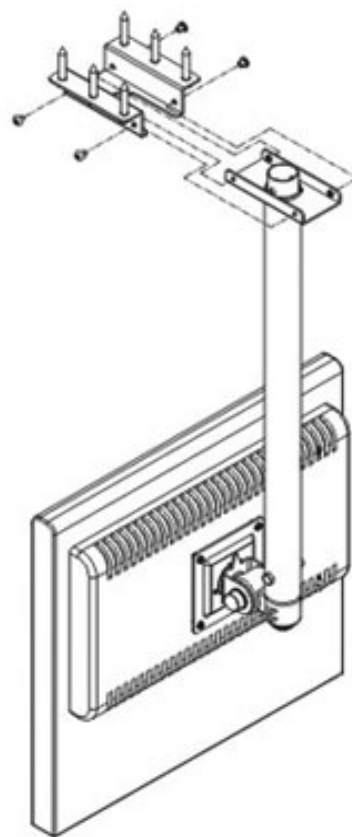

FC8888SL

◎液晶螢幕伸縮旋轉吸頂掛架-吊掛型。

◎符合VESA標準規格 75x75，100x100mm。

◎吸頂式吊架，亦可反裝成為立柱形，。

◎底座旋轉 180 度， 螢幕自轉 270 度。

◎承載 15 公斤，淨重僅 4 公斤，任何方向可傾角 20 度。

◎安裝容易、堅固耐用、不易故障、移動輕巧靈活。

◎上下可調範圍 500/600/700/800/900/940mm。

◎TUV 認證，多國專利應用於牙醫診所、醫院、櫃檯、工廠。