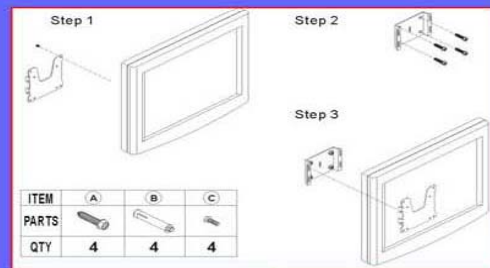

## FC8888SB

◎液晶螢幕 LCD TV 電視超薄壁掛架。

◎符合VESA標準規格 75x75，100x100mm。

◎與壁距離 2.18cm。

◎承載 30 公斤，淨重僅 0.5 公斤。

◎本體尺寸 114 x 114 mm。

◎12~25 吋螢幕皆可適用。