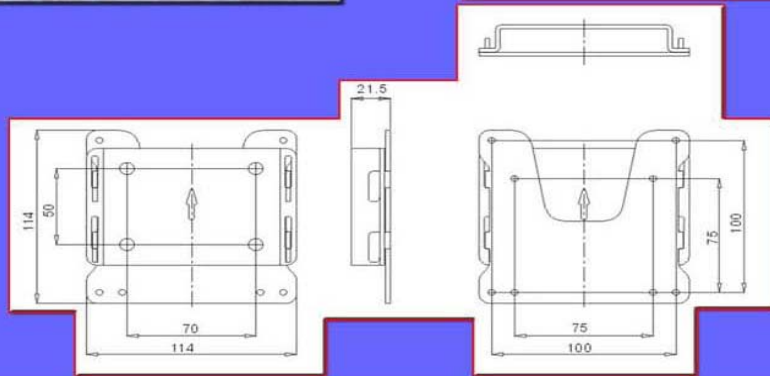

## FC8888SB

◎液晶螢幕 LCD TV 電視超薄壁掛架。

◎符合VESA標準規格 75x75，100x100mm。

◎與壁距離 2.18cm。

◎承載 30 公斤，淨重僅 0.5 公斤。

◎本體尺寸 114 x 114 mm。

◎12~25 吋螢幕皆可適用。