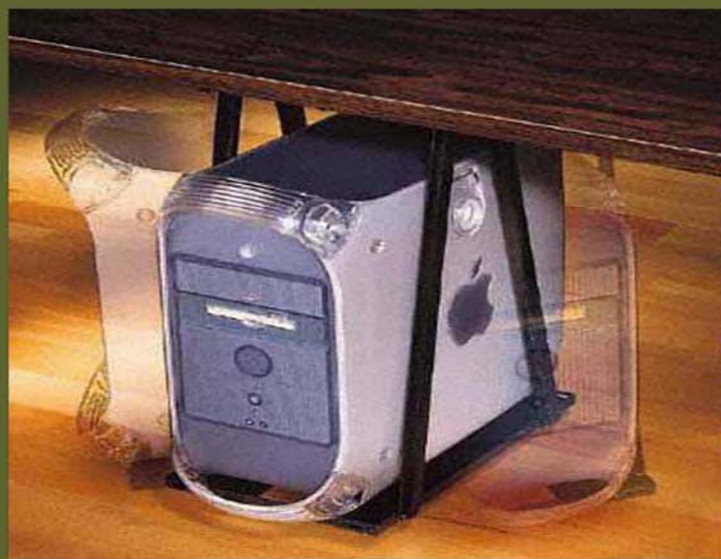

## FC666

◎桌下掛吊可旋轉型電腦主機架。

◎可收納於桌下內側。

◎支架寬度可調適用各種電腦主機。

◎適用寬度 190~240mm，最大適用高度 480mm。

◎支架可左右轉 360 度。

◎金屬材質，堅固耐用不容易損壞。

◎安裝簡單，適合DIY。