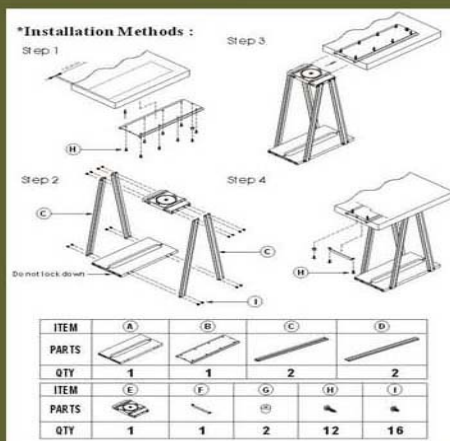

## FC666

◎桌下掛吊可旋轉型電腦主機架。

◎可收納於桌下內側。

◎支架寬度可調適用各種電腦主機。

◎適用寬度 190~240mm，最大適用高度 480mm。

◎支架可左右轉 360 度。

◎金屬材質，堅固耐用不容易損壞。

◎安裝簡單，適合DIY。