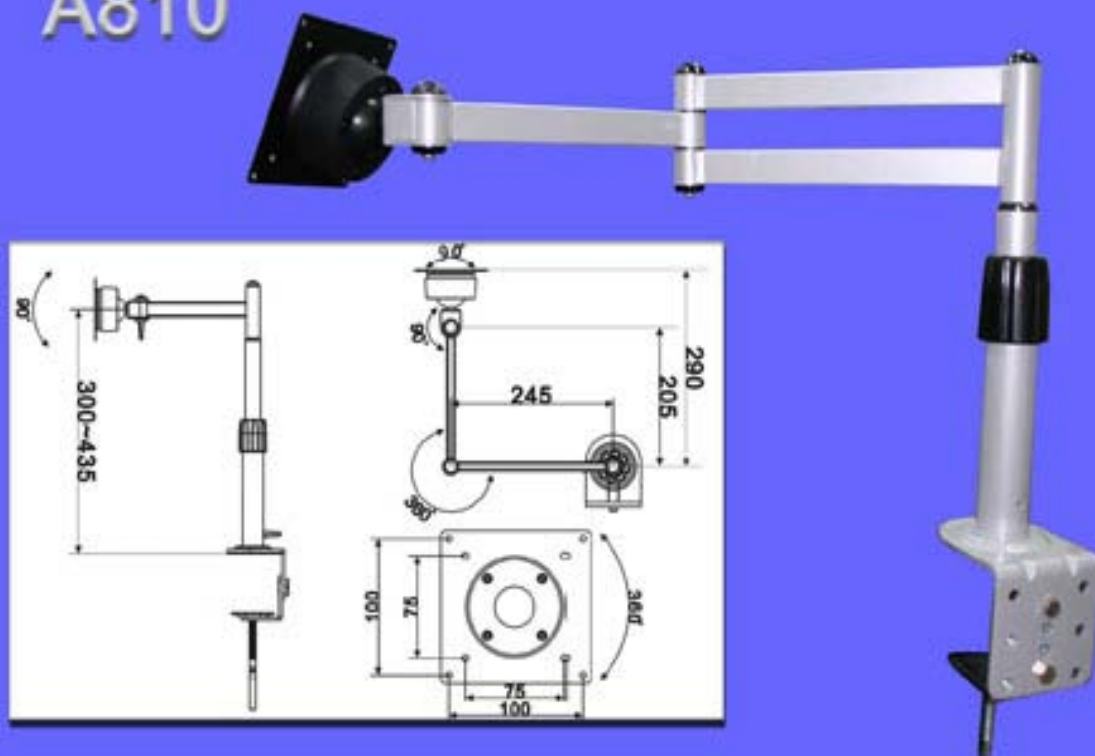

A810

- ◎液晶螢幕桌上型兩節式人體工學旋臂支架。
- ◎符合VESA標準規格 75x75，100x100mm。
- ◎平移距離 120cm(47")，左右各 60cm。
- ◎承載 15 公斤，淨重僅 3 公斤，最大夾桌子厚度達 100mm。
- ◎底座可旋轉 360 度，螢幕自轉 360 度，螢幕傾斜角 35 度。
- ◎桌上型手臂，可單手移至各種角度方向，操作簡易。
- ◎12~26 吋螢幕皆可適用，無段停留。
- ◎垂直移動距離從桌面到液晶中心 30cm 可移到~44cm，共可移動 14cm。
- ◎TUV 認證，多國專利，節省工作空間。