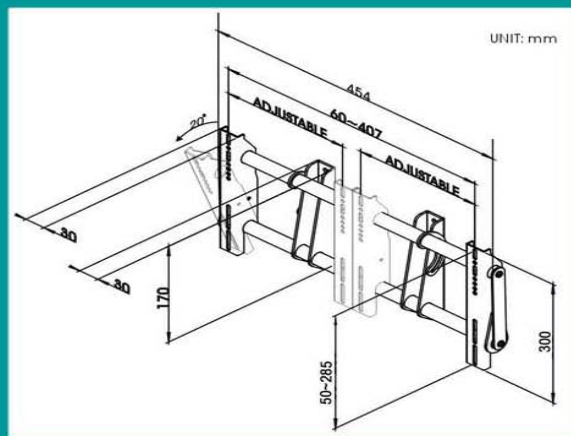

## A750

◎萬用型電漿或液晶電視超薄壁掛架-視角可調式。

◎安裝容易、堅固耐用、不易故障。

◎可根據電視背板螺絲孔位調整位置。

◎壁掛螺絲孔距可調整距離:寬 3~40cm，高 5~20cm。

751 型 (高 5~28cm)。

◎可調視角前傾 20 度。

◎電視與牆壁距離只有 5 cm。

◎適用電視大小: 20" 到 60" 電漿或液晶電視。

◎最大承重 80kgs(約 90" 電視)。