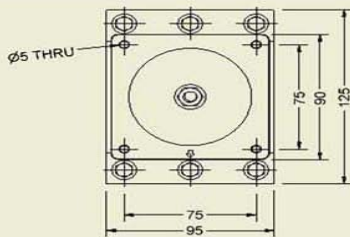

## A700

◎3 向迷你壁掛式萬向頭。

◎符合VESA標準規格 75x75，100x100mm，離壁僅 7cm。

◎最大壁掛螺絲左右寬度 7.5cm，上下高度 10.5cm。

◎淨重僅 0.7 公斤，可掛 12"~26" 液晶螢幕LCD TV，承重 15kg。

◎上下左右任何角度各 20°，螢幕自轉 360°。

◎提供螺絲及壁虎，適於木頭及水泥材質無卡榫、無段停留。

◎可單手移至各種角度方向，操作簡易，易取易安裝。