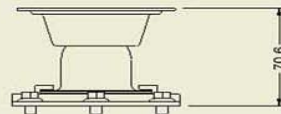

## A700

◎3 向迷你壁掛式萬向頭。

◎符合VESA標準規格 75x75，100x100mm，離壁僅 7cm。

◎最大壁掛螺絲左右寬度 7.5cm，上下高度 10.5cm。

◎淨重僅 0.7 公斤，可掛 12"~26" 液晶螢幕LCD TV，承重 15kg。

◎上下左右任何角度各 20°，螢幕自轉 360°。

◎提供螺絲及壁虎，適於木頭及水泥材質無卡榫、無段停留。

◎可單手移至各種角度方向，操作簡易，易取易安裝。