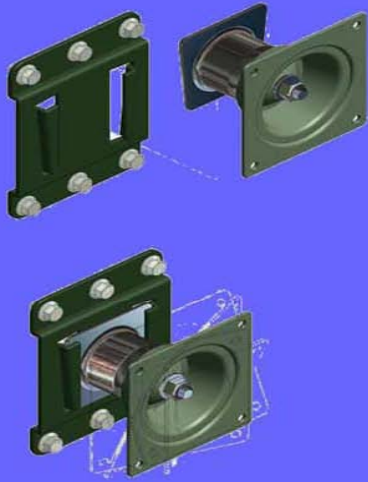

## A700

◎3 向迷你壁掛式萬向頭。

◎符合VESA標準規格 75x75，100x100mm，離壁僅 7cm。

◎最大壁掛螺絲左右寬度 7.5cm，上下高度 10.5cm。

◎淨重僅 0.7 公斤，可掛 12"~26" 液晶螢幕LCD TV，承重 15kg。

◎上下左右任何角度各 20°，螢幕自轉 360°。

◎提供螺絲及壁虎，適於木頭及水泥材質無卡榫、無段停留。

◎可單手移至各種角度方向，操作簡易，易取易安裝。